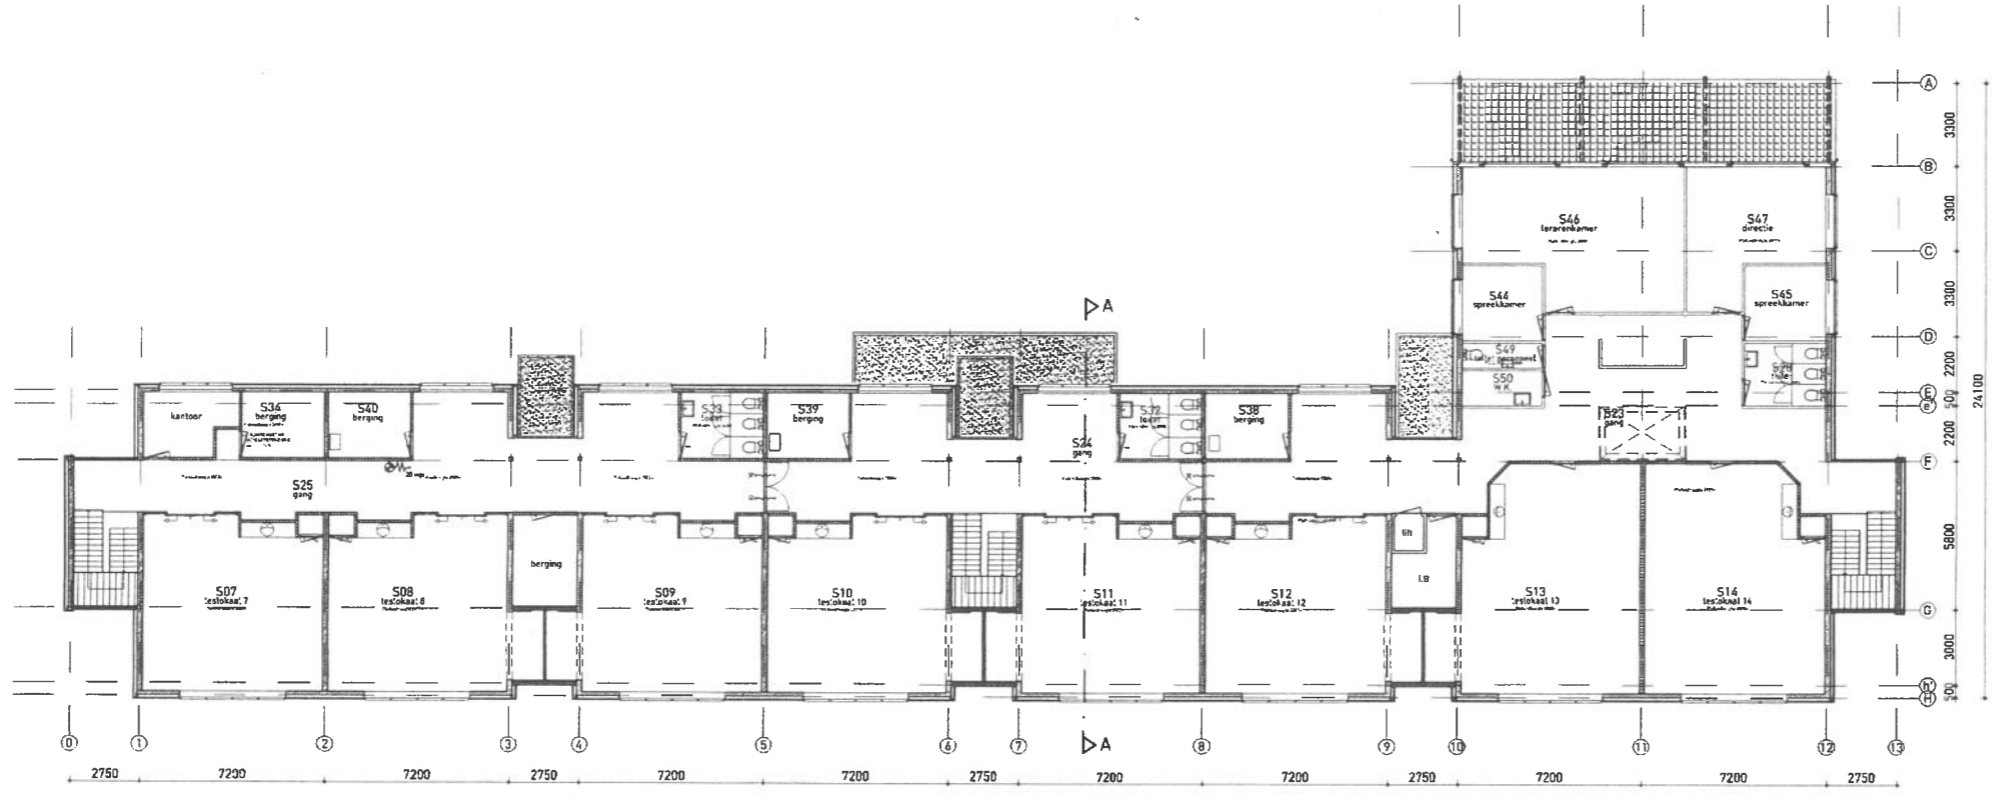

Per sept 2023 KindCentrum de Vlieger (Zingelandhof 1)

A 0-2 jr
 B 2-4 jr
 C BSO

Begane grond

Verdieping

BRUIN
 architectuur

Verbouw basisschool De Vlieger

Plattegronden

Definitief ontwerp

schaal 1:100
 ontwerp AD
 ontwerp M.JoL

datum 08-04-2019
 ontwerp 11-04-2019

1960

B5100