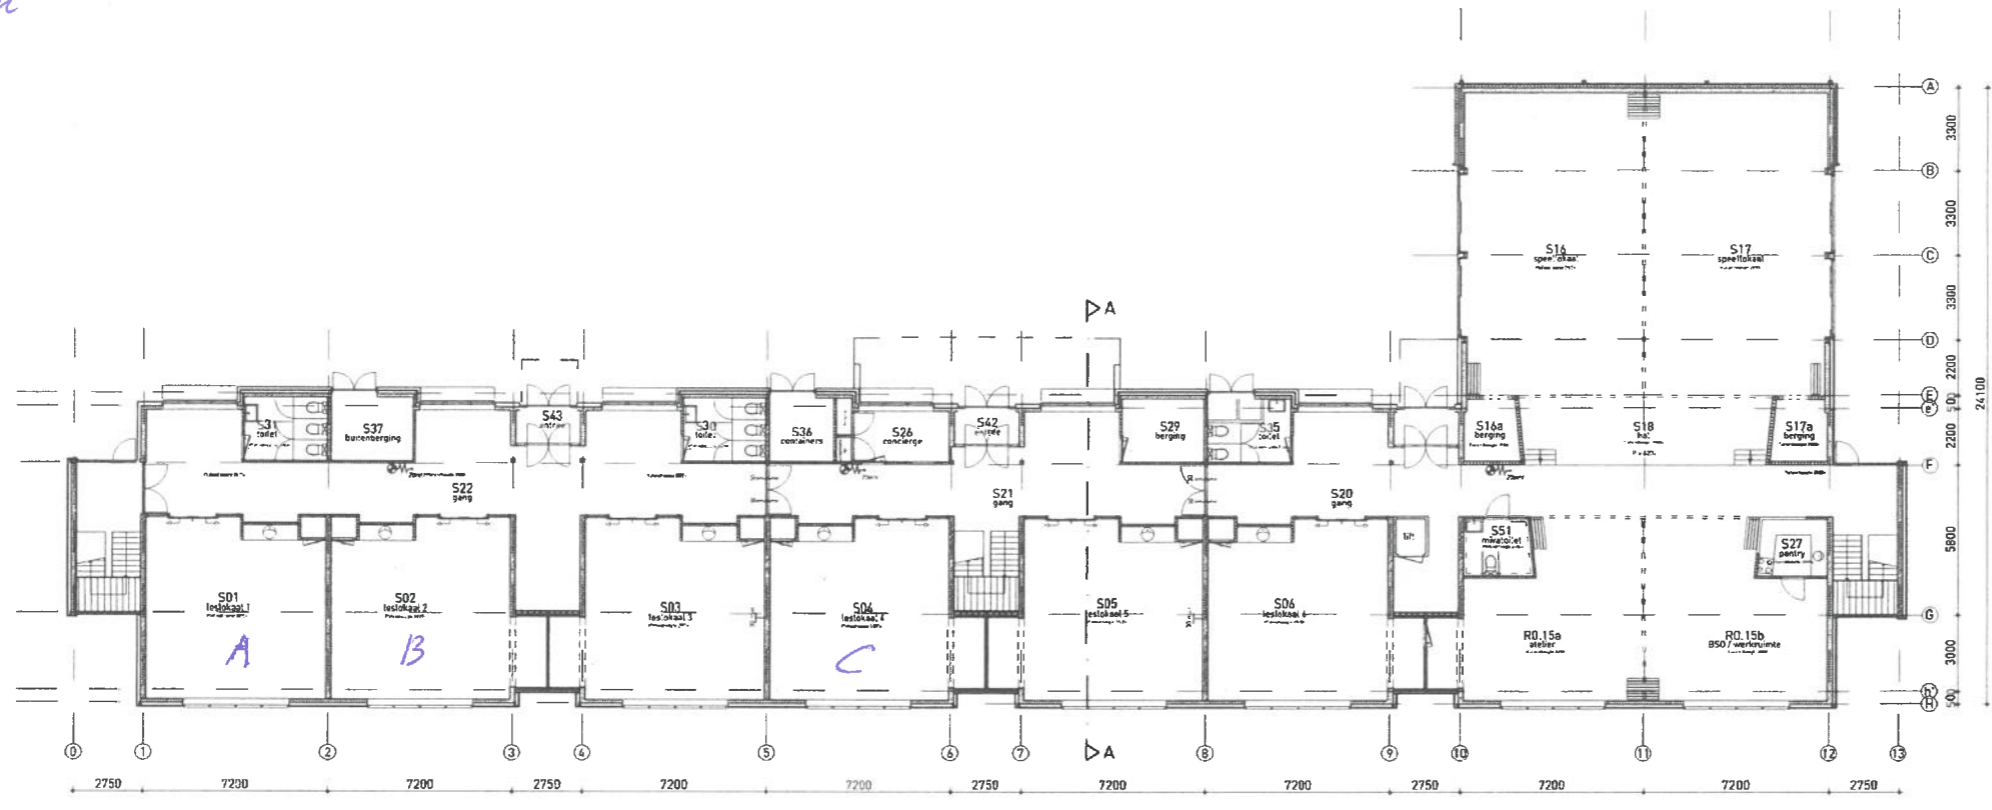

Per sept 2023 KindCentrum de Vlieger (Zingelandhof 1)

A 0-2 jr
 B 2-4 jr
 C BSO

Begane grond

Verdieping

BRUIN
 architectuur

Verbouw basisschool De Vlieger

Plattegronden

Definitief ontwerp

schaal 1:100
 ontwerp AD
 ontwerp M.JoL

datum 08-04-2019
 ontwerp 11-04-2019

1960

B5100